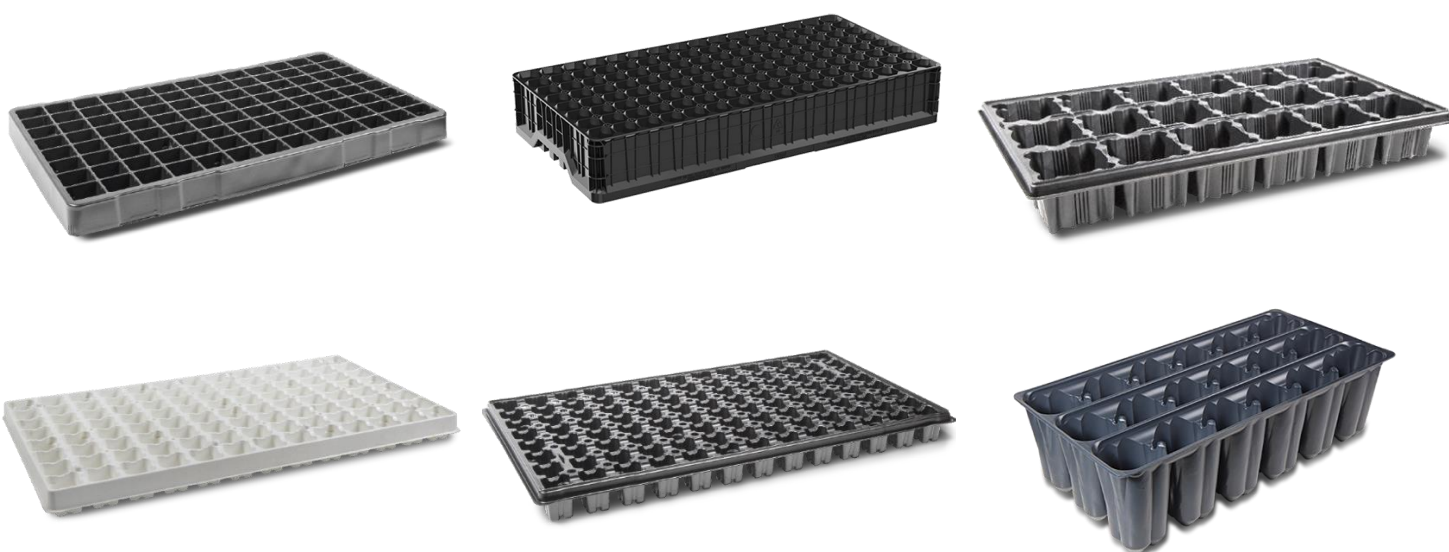

Ellepot papīra podu sistēma

Ellepot papīru podu sistēmas tiek plaši izmantotas kokaudzētavās, stādaudzētavās, puķu jaunstādu audzētavās, salātu audzēšanā utt.

Papīra tipa podi tiek ražoti no 100% bioloģiski noārdošas celulozes. Katrai kultūrai ir speciāli izveidots papīra tips ar attiecīgu sadalīšanas laiku līdz 12 mēnešiem.

Pusautomātiskās mašīnas

Automātiskās mašīnas

Pilnībā automātiskās mašīnas

Ellepot papīru tipi

Papīra tipa podi tiek ražoti no 100% bioloģiski noārdošas celulozes. Katrai kultūrai ir speciāli izveidots papīra tips ar attiecīgu sadalīšanas laiku līdz 12 mēnešiem.

Papīrs ar Jūsu logo apdruku.

Bioloģiski sadalās
2 mēnešu laikā

Bioloģiski sadalās 3-5
mēnešu laikā

Bioloģiski sadalās 8-12
mēnešu laikā

Bioloģiski sadalās 12+
mēnešu laikā

Ellepot kasetes

Kasetes ir speciāli izveidotas optimālai Ellepot papīru podu sistēmas izmantošanai.

- Speciāli veidoti drenāžas un ventilācijas caurumi.
- Viegli sakārtojamas un noņemamas viena no otras.
- Viegli tīrāmas un dezinficējamas atkārtotai lietošanai.

Pieejami daudz dažādu kasešu tipi atkarībā no auga veida, audzēšanas sistēmas, auga vajadzības utt.